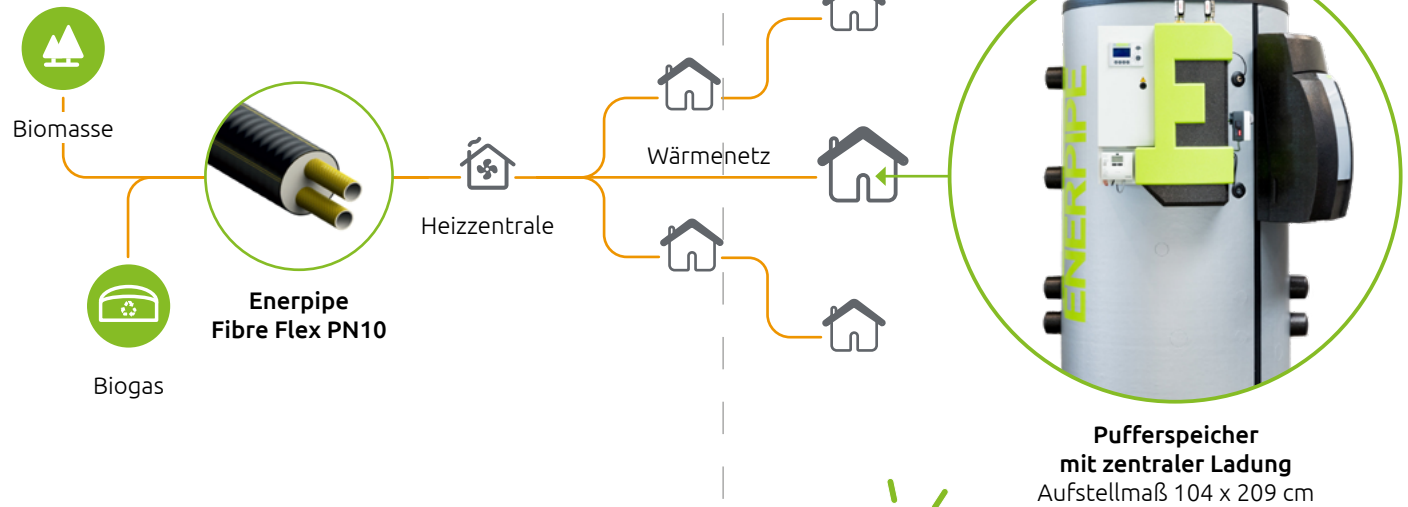

Alle Preisangaben in brutto.

VERBAUTE KOMPONENTEN

UMBAUPHASE IN IHREM HAUS

Einbau

Der Einbau der Übergabestation und Nahwärme-Technik in Ihrem Haus dauert ca. 3 - 4 Tage.

Rückbau von alter Heiztechnik

Kein Sorge, wir lassen Sie nicht allein!
Der Gemeindewerke Windach-Heizungsbauer kann bei Bedarf auch den Austausch Ihres Öltanks oder ähnliches übernehmen. So brauchen Sie sich keine Sorgen über große zeitliche Verzögerungen oder Ausfallzeiten der eigenen Heizung machen.